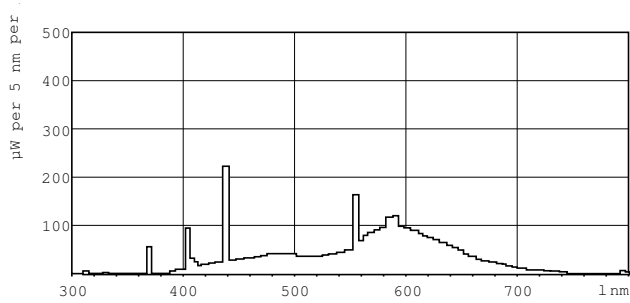

## Чертеж размеров

TL-D 18W/33-640

## Фотометрические данные

Цвет излучения /33-640

Цвет излучения /33-640