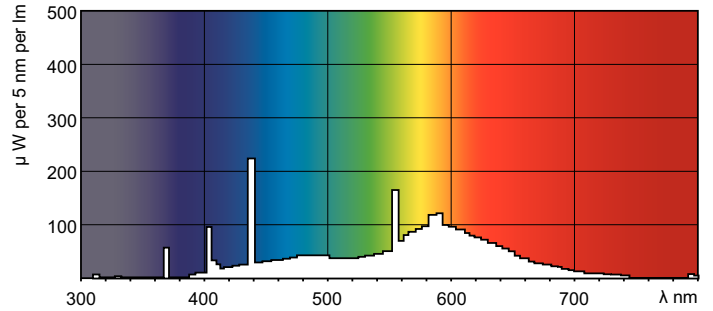

## Фотометрические данные

Цвет излучения /33-640

Цвет излучения /33-640