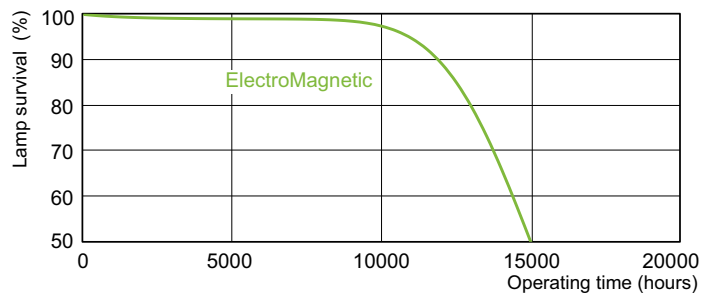

Срок службы

LDLE_TL-DSTD_0001-Life expectancy diagram