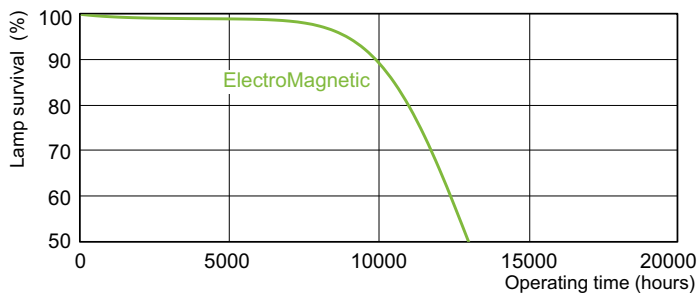

Срок службы

LDLE_TL-DSTD_0001-Life expectancy diagram